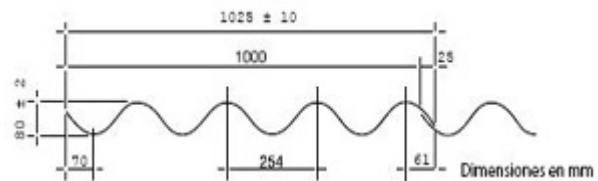

Linea De Tejas

Datos Técnicos

Teja No.	Longitud en Metros		Ancho en Metros		Peso KG
	Total	Util	Total	Util	
4	1.22	1.08	1.025	1.00	3.0
5	1.52	1.38	1.025	1.00	3.8
6	1.83	1.69	1.025	1.00	4.5
8	2.44	2.30	1.025	1.00	6.0
10	3.05	2.91	1.025	1.00	7.5
12	3.66	3.52	1.025	1.00	9.3

Dimensiones