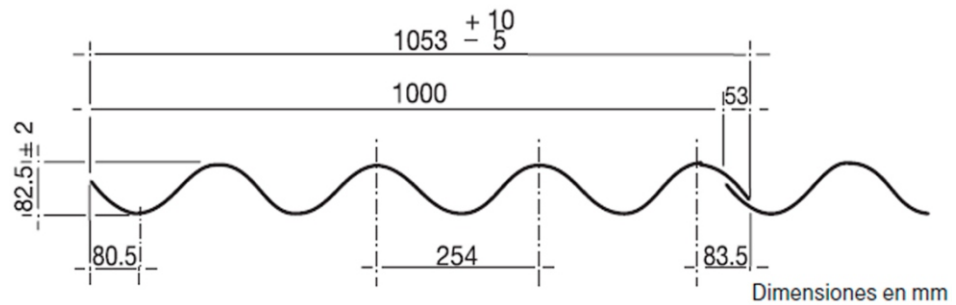

### Características

La Teja Barroca es otra alternativa para construir cubiertas técnicamente concebidas con el aspecto de la teja de barro tradicional. Por sus características técnicas la Teja Barroca permite **luces entre apoyos hasta de 2.30 m**, lo que significa un importante ahorro en la estructura de soporte, minimizando actividades en el proceso de instalación con relación a otros sistemas convencionales.

# Linea De Tejas

## Datos Técnicos

Teja No.	Longitud en Metros		Ancho en Metros		Peso KG
	Total	Útil	Total	Útil	
4	1.22	1.08	1.053	1.00	17.28
8	2.44	2.30	1.053	1.00	34.56

## Dimensiones