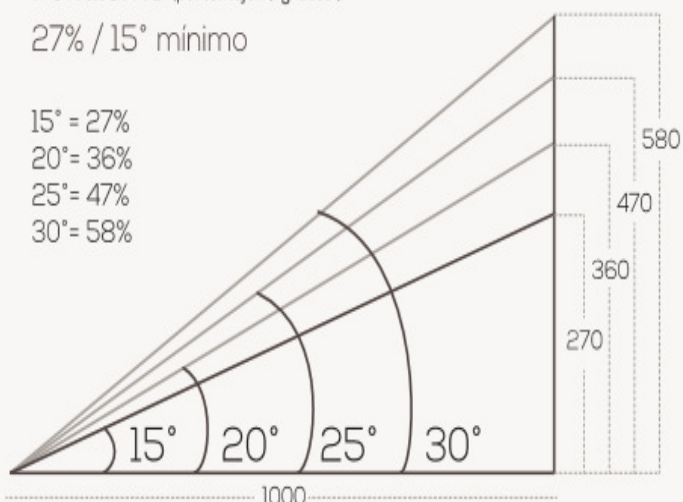

SOLO TEJAS

TEJAS

TEJA PET TIPO ZINC

www.solotejas.com

› Especificaciones técnicas

› Medidas

- 2.14 metros
- 2.44 metros
- 3.05 metros
- 3.66 metros

Ancho Total y Ancho Útil

1. Arandela de neopreno o caucho
2. Cubierta
3. Correa tipo C
4. Pestaña perfil C

Amarra tejas

* En almacenamiento y/o transporte se deben proteger de los rayos del sol para evitar el **EFEECTO LUPA** que causa deformación.

Altura de Cresta	1,7 cms
Número de Crestas	12
Espesor (mm)	1 mm - tolerancia 10%
Perfil de Temperatura C*	-40°C a 50°C
Voladizo Máximo	15 cms

Pendiente (porcentaje% / grados°)

27% / 15° mínimo

- 15° = 27%
- 20° = 36%
- 25° = 47%
- 30° = 58%