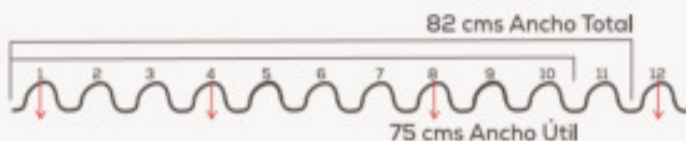

SOLO TEJAS

TEJAS

TEJA PET TIPO ZINC

www.solotejas.com

› Especificaciones técnicas

› Medidas

- 2.14 metros
- 2.44 metros
- 3.05 metros
- 3.66 metros

Ancho Total y Ancho Útil

1. Arandela de neopreno o caucho
2. Cubierta
3. Correa tipo C
4. Pestaña perfil C

Amarra tejas

* En almacenamiento y/o transporte se deben proteger de los rayos del sol para evitar el **EFEECTO LUPA** que causa deformación.

Altura de Cresta	1,7 cms
Número de Crestas	12
Espesor (mm)	1 mm - tolerancia 10%
Perfil de Temperatura C*	-40°C a 50°C
Voladizo Máximo	15 cms

Pendiente (porcentaje% / grados°)

27% / 15° mínimo

- 15° = 27%
- 20° = 36%
- 25° = 47%
- 30° = 58%