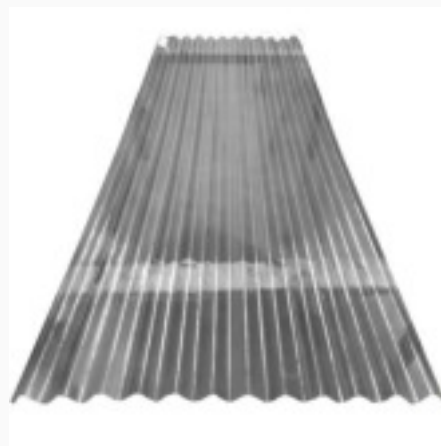

SOLO TEJAS

TEJAS

TEJA PET TIPO ZINC

www.solotejas.com

› Especificaciones técnicas

› Medidas

- 2.14 metros
- 2.44 metros
- 3.05 metros
- 3.66 metros

Ancho Total y Ancho Útil

1. Arandela de neopreno o caucho
2. Cubierta
3. Correa tipo C
4. Pestaña perfil C

Amarra tejas

* En almacenamiento y/o transporte se deben proteger de los rayos del sol para evitar el **EFEECTO LUPA** que causa deformación.

Alta resistencia al impacto

Alta resistencia química

Peso ligero

100% RECICLABLE

› Manual de instalación

- ❖ Determine las dimensiones
- ❖ Verifique que las distancias entre apoyos (correas de soporte) no sean superiores a 1.00 metros.
- ❖ Verifique que la inclinación no sea inferior a 15°.
- ❖ Traslape la teja lateralmente
- ❖ Perfore la teja en la parte alta de la cresta únicamente y sobre la correa de soporte (solo perfore la teja con cautín o broca)
- ❖ Fijación: Introducir el amarre de alambre, el gancho o el tornillo en el orificio, de arriba hacia abajo tensionándolo moderadamente sin que la onda llegue a deformarse.