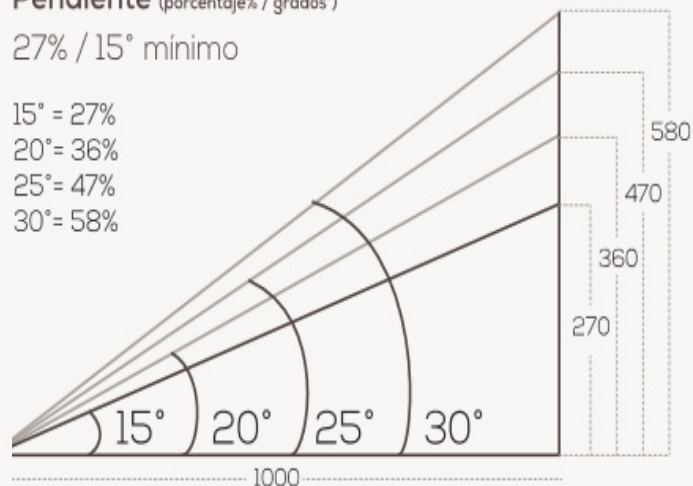

SOLO TEJAS

TEJAS

TEJA PET P7

www.solotejas.com

› Especificaciones técnicas

› Medidas

- 2.14 metros
- 2.44 metros
- 3.05 metros
- 3.66 metros

Altura de Cresta	5 cms
Número de Crestas	5
Espesor (mm)	1 mm - tolerancia 10%
Perfil de Temperatura C°	-40°C a 50°C
Voladizo Máximo	15 cms

Ancho Total y Ancho Útil

1. Arandela de neopreno o caucho
2. Cubierta
3. Correa tipo C
4. Pestaña perfil C

Amarre tejas

En almacenamiento y/o transporte se deben proteger de los rayos del sol para evitar el **EFEECTO LUPA** que causa deformación.

Pendiente (porcentaje / grados)

27% / 15° mínimo

- 15° = 27%
- 20° = 36%
- 25° = 47%
- 30° = 58%

› Características

Aditivos de Alto Impacto

Ahorro de energía

NO se mancha

NO se oscurece