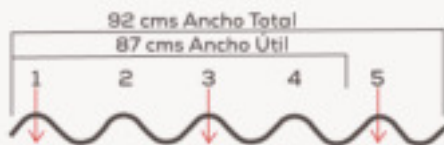

SOLO TEJAS

TEJAS

TEJA PET P7

www.solotejas.com

› Especificaciones técnicas

› Medidas

- 2.14 metros
- 2.44 metros
- 3.05 metros
- 3.66 metros

Altura de Cresta	5 cms
Número de Crestas	5
Espesor (mm)	1 mm - tolerancia 10%
Perfil de Temperatura C°	-40°C a 50°C
Voladizo Máximo	15 cms

Ancho Total y Ancho Útil

1. Arandela de neopreno o caucho
2. Cubierta
3. Correa tipo C
4. Pestaña perfil C

Amarre tejas

En almacenamiento y/o transporte se deben proteger de los rayos del sol para evitar el **EFEECTO LUPA** que causa deformación.

Pendiente (porcentaje / grados)

27% / 15° mínimo

- 15° = 27%
- 20° = 36%
- 25° = 47%
- 30° = 58%

› Características

Aditivos de Alto Impacto

Ahorro de energía

NO se mancha

NO se oscurece

- ❖ Determine las dimensiones
- ❖ Verifique que las distancias entre apoyos (correas de soporte) no sean superiores a 1.00 metros.
- ❖ Verifique que la inclinación no sea inferior a 15°.
- ❖ Traslape la teja lateralmente
- ❖ Perfore la teja en la parte alta de la cresta únicamente y sobre la correa de soporte (solo perfore la teja con cautín o broca)
- ❖ Fijación: Introducir el amarre de alambre, el gancho o el tornillo en el orificio, de arriba hacia abajo tensionándolo moderadamente sin que la onda llegue a deformarse.